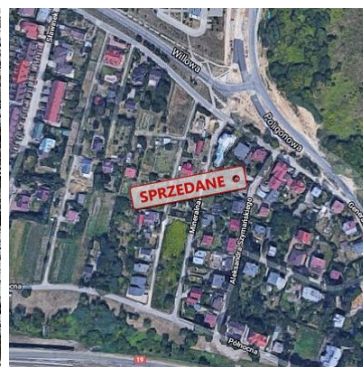

DZIAŁKA NA SPRZEDAŻ

pow. działki: 469,00 m²,

Lublin, Sławin

Cena **219 000** zł

Atrakcyjna działka o pow. 469m2, w odległości 150m od ul. Willowej.

Wymiary ok. 20x24m, na działce: prąd, woda, szambo. Lekko nachylona w kierunku południowym. W odległości ok. 20m gaz, kanalizacja 100m.

W sąsiedztwie zabudowa jednorodzinna. Warunki zabudowy w trakcie.

Gorąco polecam i zapraszam na prezentację.

Symbol	790/1361/OGS	Typ nieruchomości	DZIAŁKA
Rodzaj transakcji	SPRZEDAŻ	Status	AKTUALNA
Cena 	219 000, 00 PLN	Cena za m ²	466, 95 PLN
Kraj	POLSKA	Województwo	LUBELSKIE
Miejscowość	Lublin	Dzielnica - osiedle	Sławin
Pow. działki	469, 00 m²	Szerokość działki (mb.)	20, 00
Długość działki (mb.)	24, 00	Kształt działki	PROSTOKĄT
Rodzaj działki	BUDOWLANA	Forma własności działki	WŁASNOŚĆ
Energia elektryczna	✓	Podłączony wodociąg	✓
Rodzaj kanalizacji	SZAMBO	Źródło wody	WODA MIEJSKA
Nr Licencji	23767		