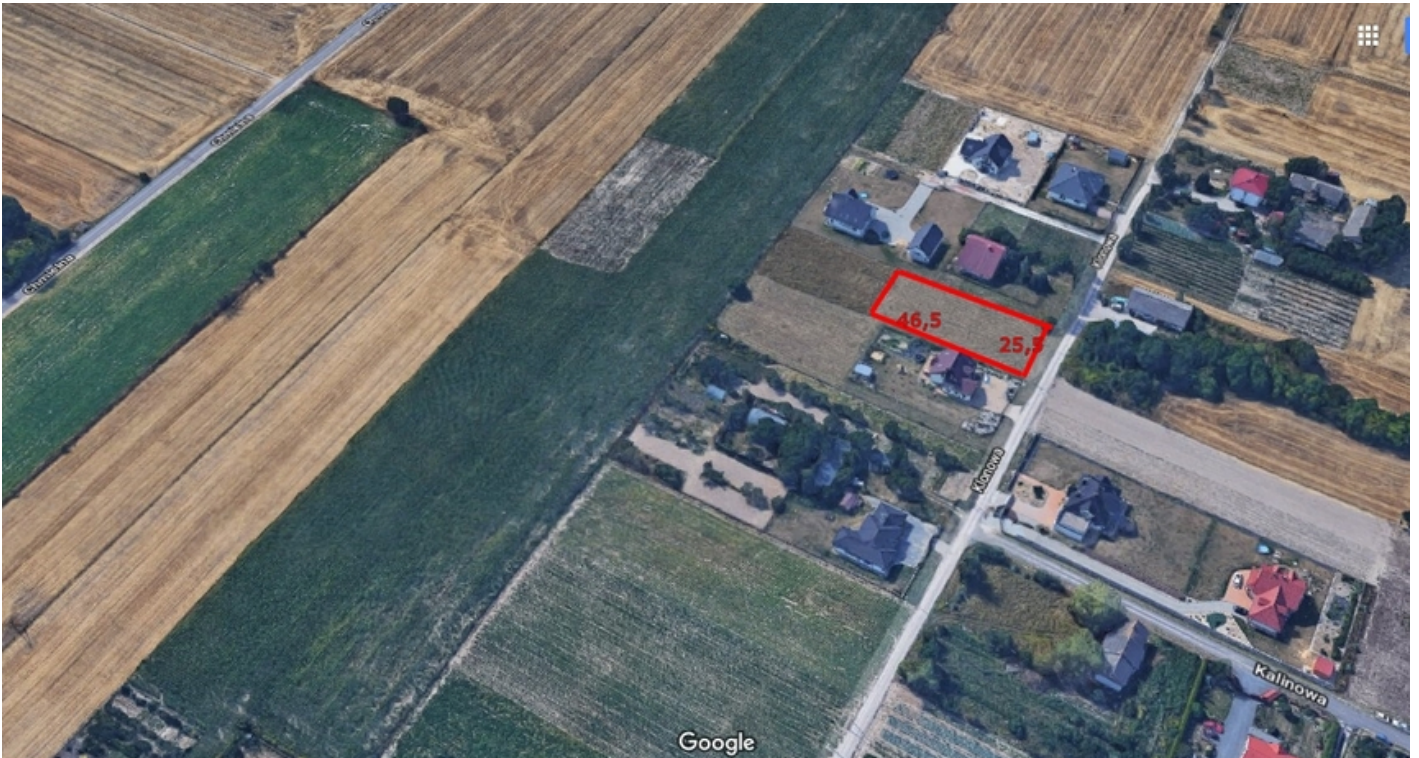

DZIAŁKA NA SPRZEDAŻ
pow. działki: 1 187,00 m²,
Kalinówka
Cena **189 000** zł

Atrakcyjna działka w pierwszej linii zabudowy o wymiarach ok. 25,5x46,5m przy ul Klonowej.
Wjazd z drogi asfaltowej od północnego zachodu.

Działka objęta MPZP, przeznaczenie RM - teren zabudowy zagrodowej z dopuszczeniem realizacji dodatkowego budynku mieszkalnego jednorodzinnego.

Cicha i spokojna okolica, w sąsiedztwie nowa zabudowa jednorodzinna.

Dostępne media: prąd, woda, gaz.

Gorąco polecam i zapraszam na prezentację.

Symbol	728/1361/OGS	Symbol SWO	340531
Typ nieruchomości	DZIAŁKA	Rodzaj transakcji	SPRZEDAŻ
Status	AKTUALNA	Rodzaj rynku	WTÓRNY
Cena 	189 000, 00 PLN	Stara cena	199 000, 00 PLN
Cena za m ²	159, 22 PLN	Kraj	POLSKA
Województwo	LUBELSKIE	Miejscowość	Kalinówka
Pow. działki	1 187, 00 m²	Szerokość działki (mb.)	25, 50
Długość działki (mb.)	45, 50	Kształt działki	PROSTOKĄT
Rodzaj działki	BUDOWLANA	Forma własności działki	WŁASNOŚĆ
Rodzaj nawierzchni	ASFALTOWA / KOSTKA	Energia elektryczna	✓
Podłączony gaz	✓	Podłączony wodociąg	✓
Nr Licencji	23767		